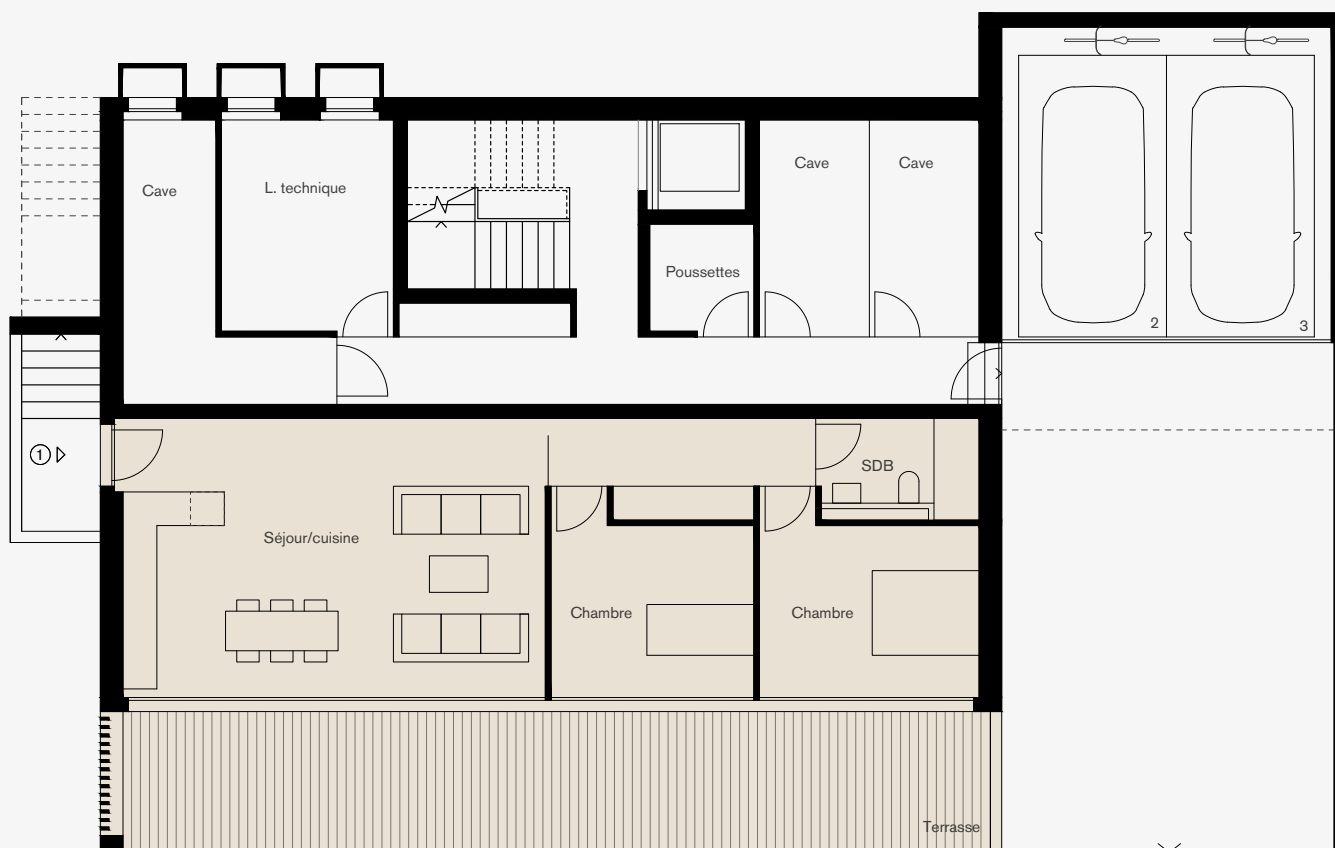

LEISIS 10

Pully

LOT 1 - 3,5 PIÈCES REZ DE JARDIN

CARACTÉRISTIQUES		SURFACES DE VENTE PPE		SURFACES / M ²				
Numéro de lot	Nombre de pièces	Cave à pondérer ^{1/10}	Jardin à pondérer ^{1/10}	Surface nette	Balcon à pondérer ^{1/2}	Terrasse à pondérer ^{1/3}	Terrasse couverte à pondérer ^{1/2}	Surface PPE
1	3,5	10,90	120,50	75,25	-	-	38,50	107,40